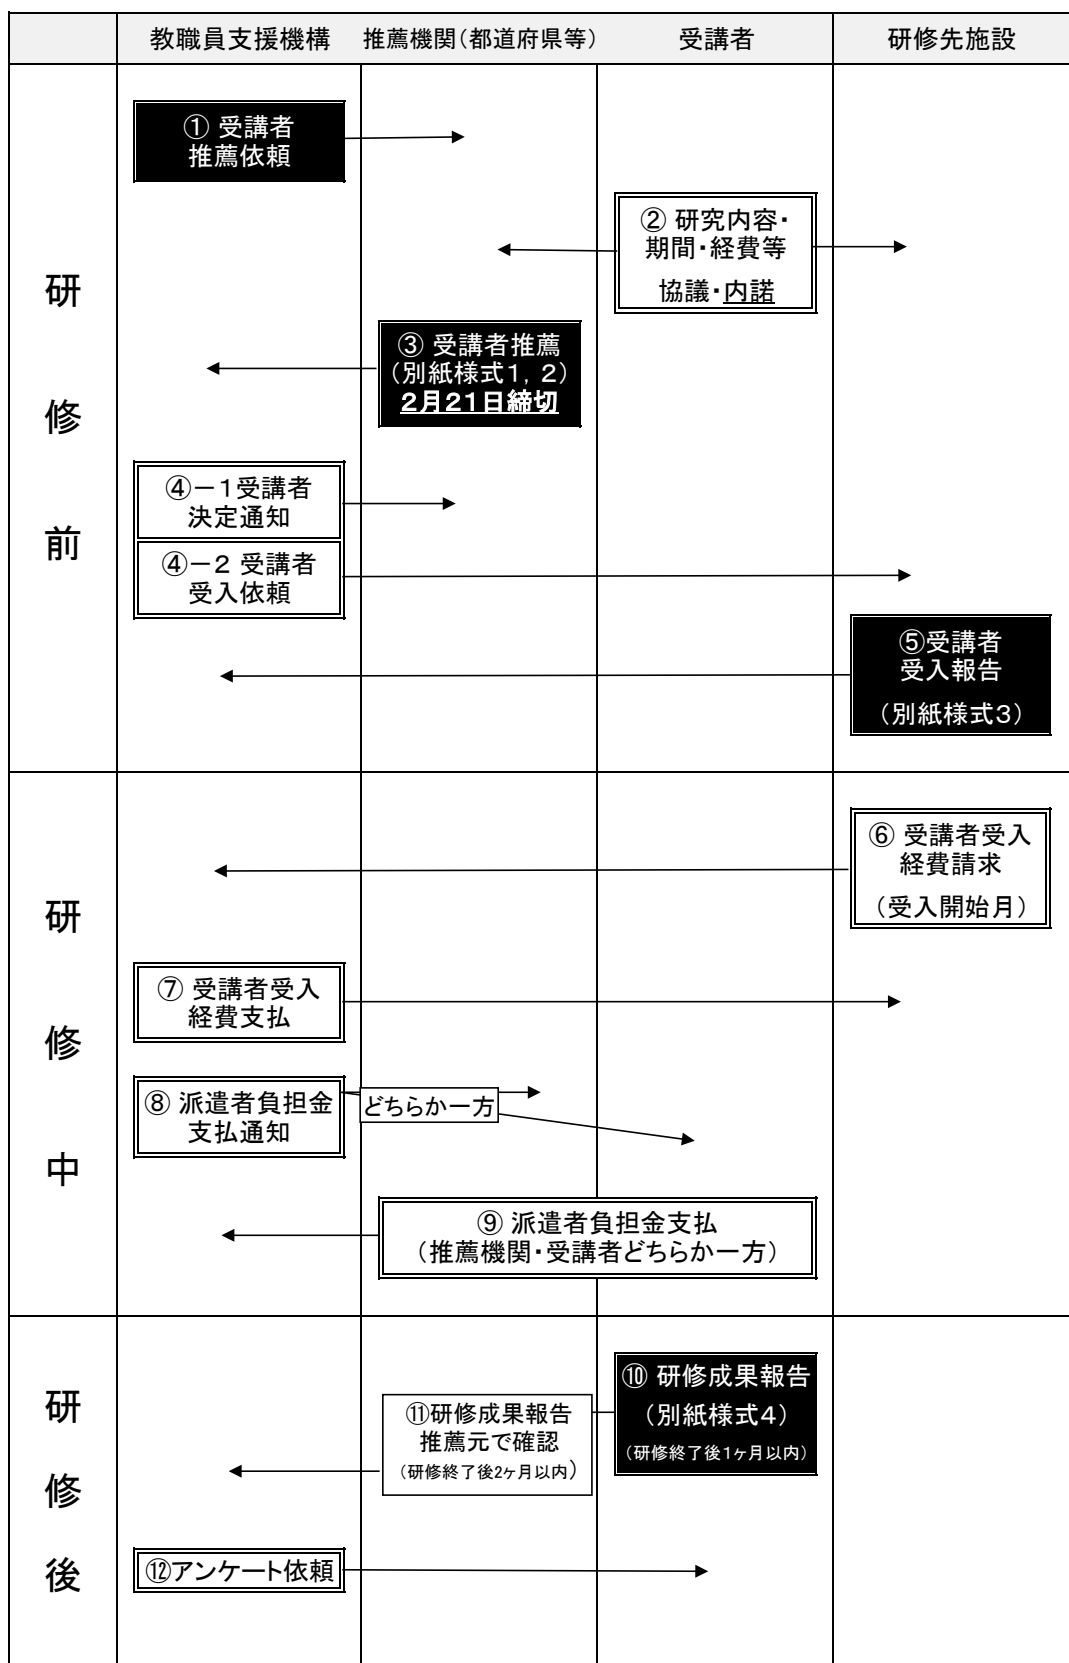

令和2年度産業・理科教育教員派遣研修
諸手続きフローチャート

白抜きは今回発出の様式によるもの